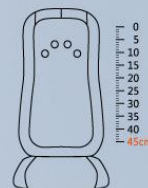

在椅墊上安裝三段(強、中、弱)振動功能。

利用新·3D 按摩球 + 加熱功能，實現接近人手觸感的按摩。

在實現了力道強勁、動作順暢的「新·3D 按摩球」上，加裝了有如人體肌膚溫度一般和緩的加熱功能。讓您享受不但勁道十足，又具備有如人手一般感觸的按摩體驗。

新型 3D 按摩球，從肩膀到腰部都能按揉舒緩。

可動範圍約 45 cm 的加長按摩範圍。充滿勁道又動作順暢的「新·3D 按摩球」可以從肩膀到腰間都仔細地為您按摩放鬆。

使用加熱功能時，LED 按摩球的顏色會改變。

按摩球搭載了光線柔和的 LED。有如「會動的霓虹燈」一般。一眼就可以分辨出按摩球的動作與功能。

加熱功能開啟時 / 按摩球會亮起紅燈。
加熱功能關閉 / 按摩球會亮起藍燈。

開啟

關閉

依照您的喜好選擇想要按摩的部位。

- | | |
|----|-------------------------------|
| 全身 | 從肩部到腰部，按摩長度最長可達 45 cm。 |
| 部分 | 只要您指定想要按摩的位置，就會在指定範圍內確實地按揉舒緩。 |
| 重點 | 確實按摩指定部位。可以針對定點按摩。 |

輕量化而精巧的設計，
可以在任何場所與
使用場合下發揮功能。

3.98 kg 約 4 cm 厚的輕量精巧外觀。
搬運方便，可以在任何場所與使用場
合下讓您輕鬆地享受按摩體驗。

本體 NEW **3.98kg**
實現輕量化、小型化目標。

傾聽用戶的建議與需求，功能升級鉅細靡遺。

接受客戶的建議與要求，針對整體以及細部設計
進行改良，使產品更加便於使用。

使用一次 20 分鐘的電費

約 **0.02 元台幣**