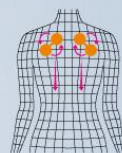

採用高功率馬達，使按摩球的動作更為順暢，提升穩定度。

在平面按揉的動作裡加上縱向迴轉動作的3D按摩球，實現有如人手指壓的按摩感受。

3D MASSAGE SEAT® & PILLOW®

強勁、舒適、易於使用。 進化的 3D 按摩椅墊。

兼具舒適的按摩功能以及風格獨特的輕便精巧外型，自從發售以來就廣受歡迎的 3D 按摩椅墊。新加裝力道穩定的按摩球與加熱功能等，進化成為更加強勁、更加舒適的機種。設計性與使用性都有所改良，不論在任何場合下都更為便於使用。

4 種精挑細選的頂尖功能，有效地讓您享受舒適的按摩體驗。

1 揉按

讓按摩球實現更為接近人手的動作，徹底舒緩緊繃的肌肉。

2 指壓(代用)

「力透筋骨」的強力按壓，重現人手指壓的感受。

3 交互

按摩球左右交互運動，進行順暢的按摩。

4 振動

在椅墊上安裝三段(強、中、弱)振動功能。

利用新·3D 按摩球 + 加熱功能，實現接近人手觸感的按摩。

在實現了力道強勁、動作順暢的「新·3D 按摩球」上，加裝了有如人體肌膚溫度一般和緩的加熱功能。讓您享受不但勁道十足，又具備有如人手一般感觸的按摩體驗。

新型 3D 按摩球，從肩膀到腰部都能按揉舒緩。

可動範圍約 45 cm 的加長按摩範圍。充滿勁道又動作順暢的「新·3D 按摩球」可以從肩膀到腰間都仔細地為您按摩放鬆。

使用加熱功能時，LED 按摩球的顏色會改變。

按摩球搭載了光線柔和的 LED。有如「會動的霓虹燈」一般。一眼就可以分辨出按摩球的動作與功能。

加熱功能開啟時 / 按摩球會亮起紅燈。
加熱功能關閉 / 按摩球會亮起藍燈。

開啟

關閉

依照您的喜好選擇想要按摩的部位。

- | | |
|----|-------------------------------|
| 全身 | 從肩部到腰部，按摩長度最長可達 45 cm。 |
| 部分 | 只要您指定想要按摩的位置，就會在指定範圍內確實地按揉舒緩。 |
| 重點 | 確實按摩指定部位。可以針對定點按摩。 |