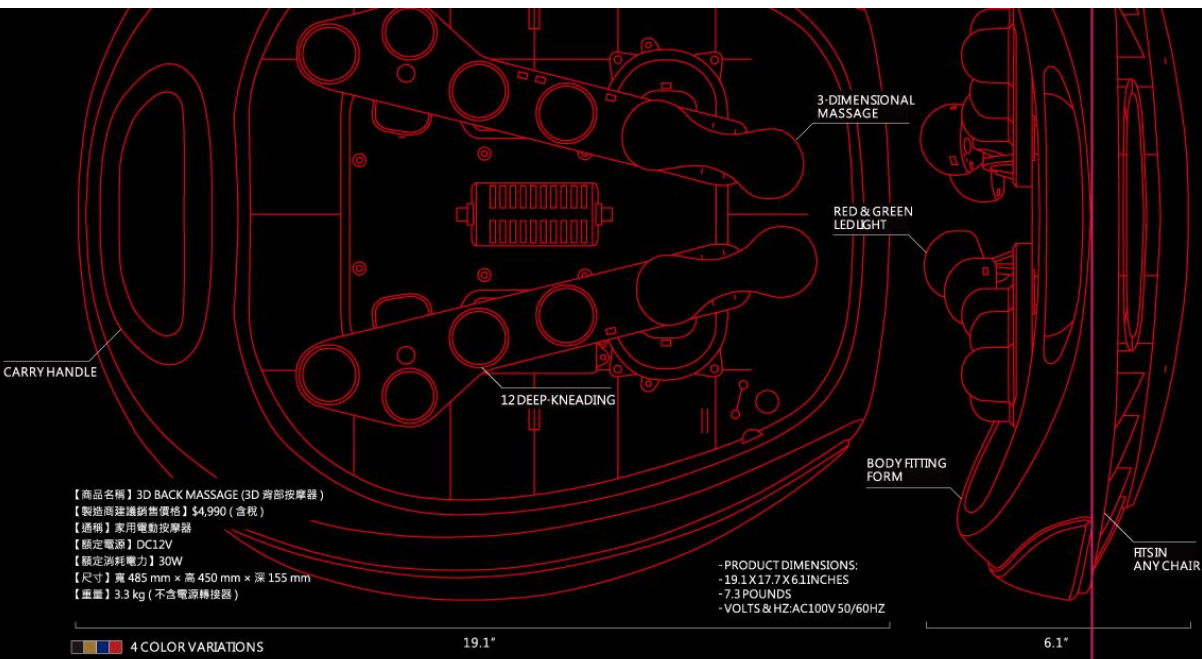

www.doctorair.com.tw

FB 名稱

doctorair

製造商：株式會社 Dream Factory
台灣總代理：群光電子股份有限公司
地址：新北市三重區光復路二段 69 號

■為提升產品的性能、功能，產品規格與其設計可能會在未預先告知的狀況下有所變更。

Hybrid Dual Engine 搭載 新型 | S | の誕生

D DOCTORAIR

隨行手感按摩師

【商品名稱】3D BACK MASSAGE (3D 背部按摩器)
 【製造商建議售價】\$4,990 (含稅)
 【名稱】家用電動按摩器
 【額定電壓】DC12V
 【額定消耗電力】30W
 【尺寸】寬 485 mm × 高 450 mm × 深 155 mm
 【重量】3.3 kg (不含電源轉接器)

-PRODUCT DIMENSIONS:
 -19.1X17.7X6.1INCHES
 -7.3 POUNDS
 -VOLTS & HZ: AC100V 50/60HZ

4 COLOR VARIATIONS

DOCTORAIR

3D BACK MASSAGER

[3D 背部按摩器]

與身體服貼的外形

利用與身體服貼的外形 大範圍地捕捉肌肉僵硬與疲勞之處

利用依照人體背部曲線設計的外形以及按摩球，確實掌握肌肉僵硬與疲勞之處。沿著容易發生疲勞感或肌肉僵硬現象的背部與腰部，給予舒適的刺激，確實地按揉舒緩。

12 個深層按摩球

12 個「3D 按摩球」連動運作 從腰部到背部進行廣範圍的按摩舒緩

縱向兩排各六個的 3D 按摩球，從背部到腰部沿著 8 字軌跡運作，更加接近肌肉僵硬與疲勞之處。加上了立體的迴轉動作與特有的 3D 魔術設計之後，更能有如手指壓一般，實現針對肌肉僵硬處與疲勞處的按摩。

如何使用

針對容易感受到肌肉僵硬或疲勞的背部進行勁道十足的密集式按摩。

在精巧的外觀設計中搭載了「3D 按摩球」，只要讓它輕輕地抵著背部，就可以讓您感受到強勁的按摩感觸。針對容易疲勞的背部與腰部施加舒適的按摩舒緩，對肌肉僵硬與疲勞感發揮勁道十足的效果。