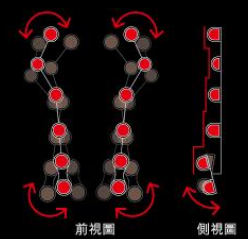

4 COLOR VARIATIONS

DOCTORAIR

3D BACK MASSAGER

[3D 背部按摩器]

與身體服貼的外形

利用與身體服貼的外形 大範圍地捕捉肌肉僵硬與疲勞之處

利用依照人體背部曲線設計的外形以及按摩球，確實掌握肌肉僵硬與疲勞之處。沿著容易發生疲勞感或肌肉僵硬現象的背部與腰部，給予舒適的刺激，確實地按揉舒緩。

12 個深層按摩球

12 個「3D 按摩球」連動運作 從腰部到背部進行廣範圍的按摩舒緩

縱向兩排各六個的 3D 按摩球，從背部到腰部沿著 8 字軌跡運作，更加接近肌肉僵硬與疲勞之處。加上了立體的迴轉動作與特有的 3D 魔術設計之後，更能有如手指壓一般，實現針對肌肉僵硬處與疲勞處的按摩。

如何使用

針對容易感受到肌肉僵硬或疲勞的背部進行勁道十足的密集式按摩。

在精巧的外觀設計中搭載了「3D 按摩球」，只要讓它輕輕地抵著背部，就可以讓您感受到強勁的按摩感觸。針對容易疲勞的背部與腰部施加舒適的按摩舒緩，對肌肉僵硬與疲勞感發揮勁道十足的效果。